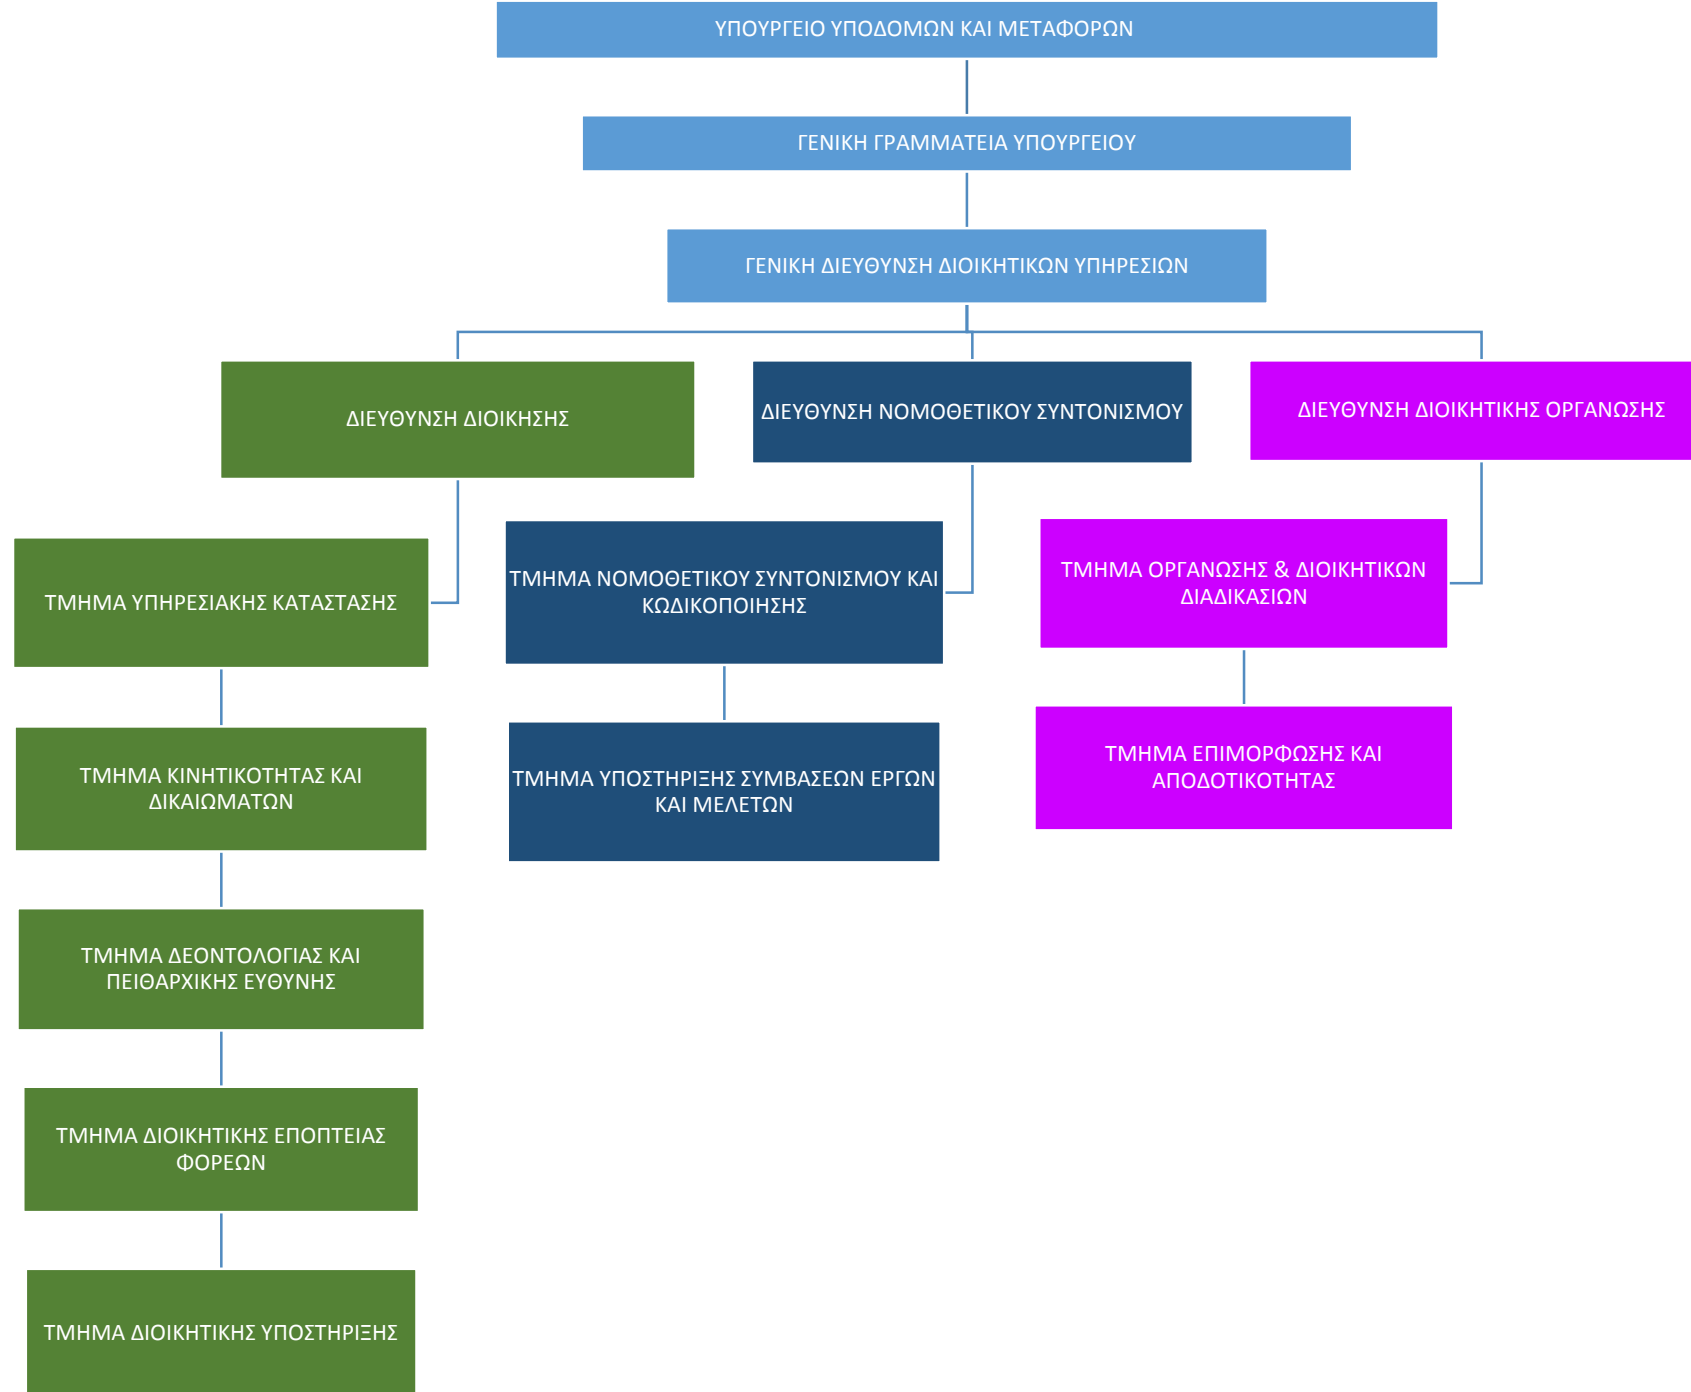

ΥΠΗΡΕΣΙΑ ΥΠΟΣΤΗΡΙΞΗΣ
ΠΛΗΡΟΦΟΡΙΚΗΣ ΚΑΙ
ΗΛΕΚΤΡΟΝΙΚΩΝ ΣΥΣΤΗΜΑΤΩΝ

Δ/ΝΣΗ ΠΡΟΫΠΟΛΟΓΙΣΜΟΥ &
ΔΗΜΟΣΙΟΝΟΜΙΚΩΝ
ΑΝΑΦΟΡΩΝ

Δ/ΝΣΗ ΔΙΟΙΚΗΣΗΣ

Δ/ΝΣΗ ΔΡΑΣΕΩΝ
ΕΞΩΣΤΡΕΦΕΙΑΣ ΚΑΙ ΔΙΕΘΝΩΝ
ΘΕΜΑΤΩΝ

Δ/ΝΣΗ ΟΙΚΟΝΟΜΙΚΗΣ
ΔΙΑΧΕΙΡΙΣΗΣ

Δ/ΝΣΗ ΝΟΜΟΘΕΤΙΚΟΥ
ΣΥΝΤΟΝΙΣΜΟΥ

Δ/ΝΣΗ ΠΟΛΙΤΙΚΗΣ ΑΣΦΑΛΕΙΑΣ
ΥΠΟΔΟΜΩΝ ΚΑΙ
ΜΕΤΑΦΟΡΩΝ

Δ/ΝΣΗ ΠΡΟΜΗΘΕΙΩΝ ΚΑΙ
ΛΕΙΤΟΥΡΓΙΚΗΣ ΜΕΡΙΜΝΑΣ

Δ/ΝΣΗ ΔΙΟΙΚΗΤΙΚΗΣ
ΟΡΓΑΝΩΣΗΣ

ΥΠΟΥΡΓΕΙΟ ΥΠΟΔΟΜΩΝ ΚΑΙ ΜΕΤΑΦΟΡΩΝ

ΓΕΝΙΚΗ ΓΡΑΜΜΑΤΕΙΑ ΥΠΟΥΡΓΕΙΟΥ

ΓΕΝΙΚΗ ΔΙΕΥΘΥΝΣΗ ΔΡΑΣΕΩΝ ΕΞΩΣΤΡΕΦΕΙΑΣ ΚΑΙ ΠΟΛΙΤΙΚΗΣ ΑΣΦΑΛΕΙΑΣ ΥΠΟΔΟΜΩΝ ΚΑΙ ΜΕΤΑΦΟΡΩΝ

ΔΙΕΥΘΥΝΣΗ ΔΡΑΣΕΩΝ ΕΞΩΣΤΡΕΦΕΙΑΣ ΚΑΙ ΔΙΕΘΝΩΝ ΘΕΜΑΤΩΝ

ΔΙΕΥΘΥΝΣΗ ΠΟΛΙΤΙΚΗΣ ΑΣΦΑΛΕΙΑΣ ΥΠΟΔΟΜΩΝ ΚΑΙ ΜΕΤΑΦΟΡΩΝ

ΤΜΗΜΑ ΔΡΑΣΕΩΝ ΕΞΩΣΤΡΕΦΕΙΑΣ ΥΠΟΔΟΜΩΝ ΚΑΙ ΜΕΤΑΦΟΡΩΝ

ΤΜΗΜΑ ΠΟΛΙΤΙΚΗΣ ΑΣΦΑΛΕΙΑΣ ΥΠΟΔΟΜΩΝ ΚΑΙ ΜΕΤΑΦΟΡΩΝ

ΤΜΗΜΑ ΔΙΕΘΝΩΝ ΚΑΙ ΕΥΡΩΠΑΙΚΩΝ ΘΕΜΑΤΩΝ ΤΟΜΕΑ ΥΠΟΔΟΜΩΝ